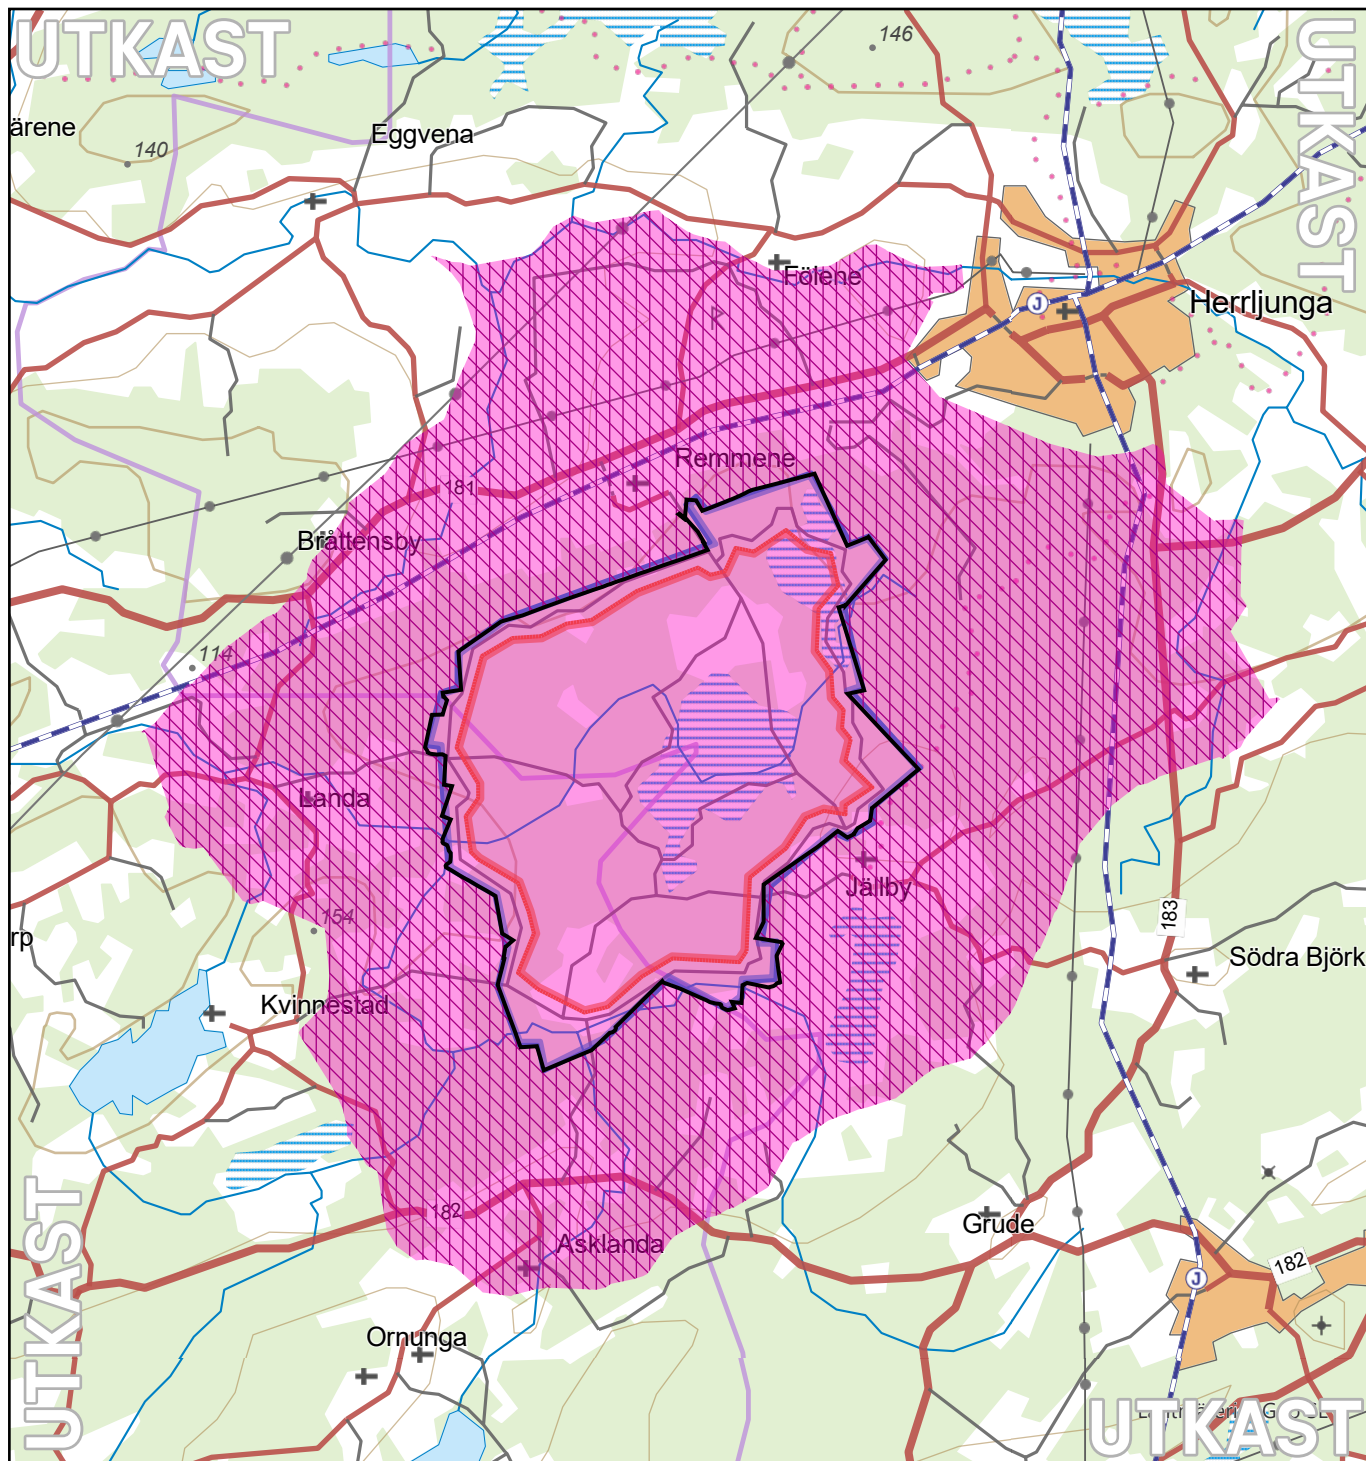

FÖRSLAG TILL NYTT ELLER FÖRÄNDRAT RIKSINTRESSEANSPRÅK: PÅVERKANSOMRÅDE FÖR BULLER ELLER ANNAN RISK FÖR TOTALFÖRSVARETS MILITÄRA DEL REMMENE SKJUTFÄLT - TM0049

Län: Västra Götaland - Kommun: Herrljunga, Vårgårda

För mer information om riksintresset
samt tillhörande påverkansområden,
se värdebeskrivningarna samt
www.forsvarsmakten.se

0 1 km

Producerad av Försvarsmaktens stödenhet
geografisk information (Geo SE)
Bakgrundskarta: NMVK (Lantmäteriet)
Överlagrad information: Försvarsmakten
Kartprojektion: SWEREF99 TM
Skala: 1:80 000
Produkt ID: SE-240372:1
© FÖRSVARSMAKTEN, GEO SE

Nuvarande

Öppna riksintressen 3 kap 9§ andra stycket MB

 Riksintresse på land

Påverkansområden

 Påverkansområde för buller eller annan risk

Förändringar

Påverkansområden

 Påverkansområde för buller eller annan risk